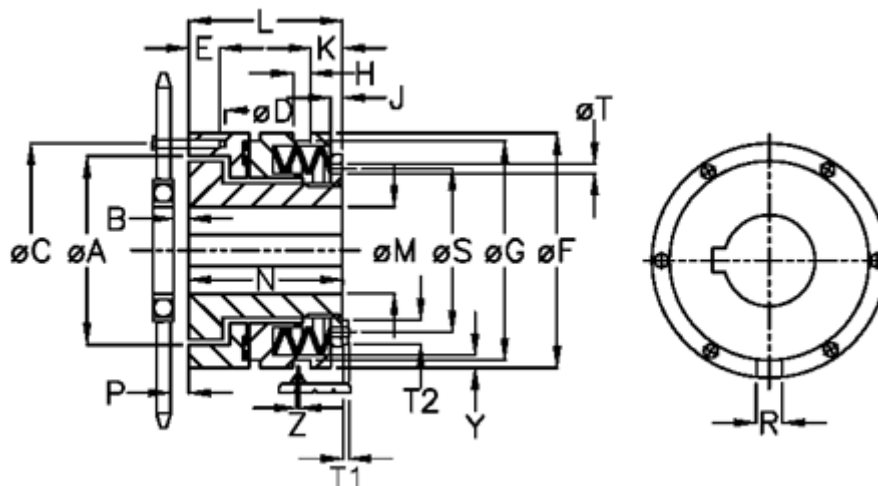

Varenummer: 46913511

Beskrivelse: Sikkerhedskobling Safeguard A 35 S

Mål

A = 78.0	J = 6.0	S = 70
B = 5.0	K = 12.0	T = 5
C = 89	L = 61.0	T1 = 4.0
D = 6xM6	M max = 35	T2 = 10
E = 10.0	M min = 14	Tallerkenfjeder montering = 6x1S
F = 100	N = 56.0	Tallerkenfjeder udførelse = S - let
G = 90.5	P = 3.6	Y = 2
H = 9	R = 8	Z = 0.1